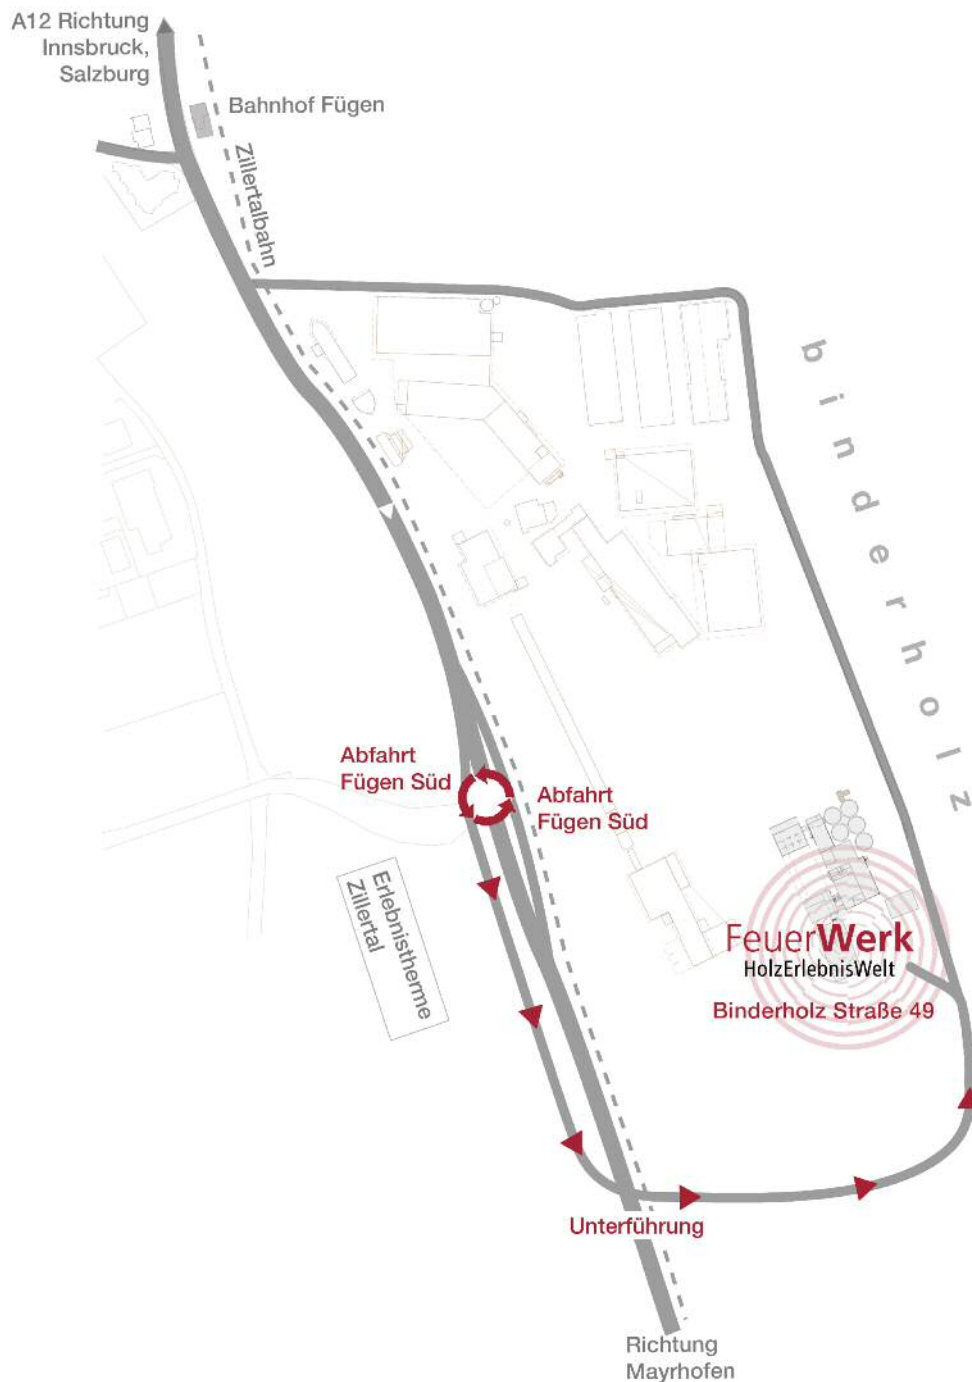

Anfahrt **FeuerWerk**

Sie erreichen uns über die Zufahrt **Fügen Süd, Binderholz Straße 49.**

Bitte beachten Sie unser generelles **Rauchverbot** am gesamten Gelände einschließlich Balkon sowie im Garten der Lüfte.